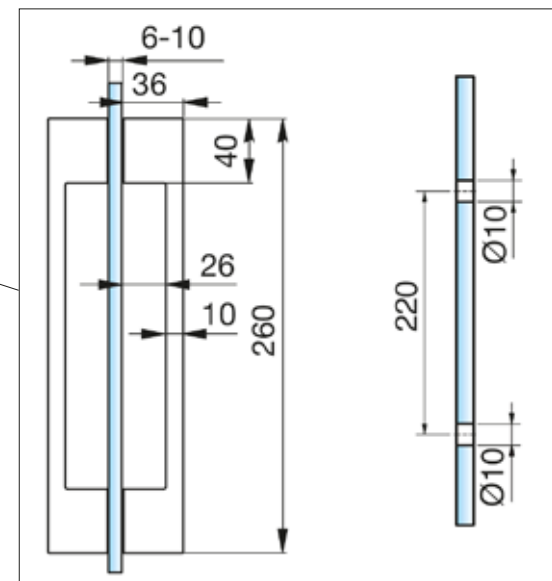

MIG

MEESTER[®]
IN GLAS

Glazen douchedeur XL

MIG

MEESTER[®]
IN GLAS

Glas/glas scharnieren XL

MIG

MEESTER[®]
IN GLAS

Deurgrepen

MIG

MEESTER[®]
IN GLAS

Afdichtingen douchedeuren XL

MIG

MEESTER®
IN GLAS

Waterkeringen

MIG

MEESTER[®]
IN GLAS

Afdichtingsprofiel glasuitsparing 8-10 mm