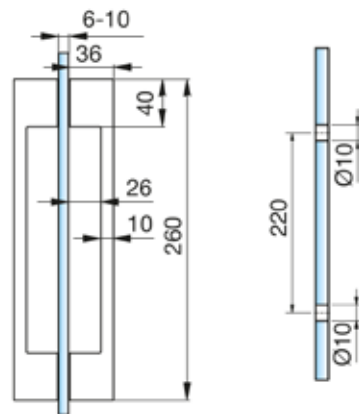

MIG

MEESTER[®]
IN GLAS

Glazen douchedeur XL

MIG

MEESTER[®]
IN GLAS

Glas/glas scharnieren XL

MIG

MEESTER[®]
IN GLAS

Deurgrepen

MIG

MEESTER[®]
IN GLAS

Afdichtingen douchedeuren XL

MIG

MEESTER®
IN GLAS

Waterkeringen

MIG

MEESTER[®]
IN GLAS

Afdichtingsprofiel glasuitsparing 8-10 mm