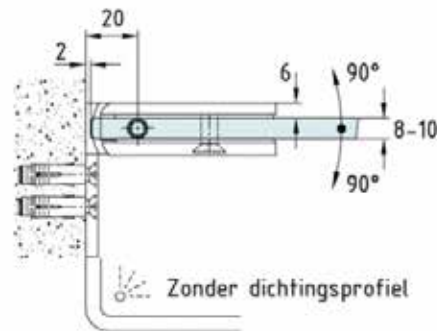

MIG

MEESTER[®]
IN GLAS

Glazen douchedeur XL

MIG

MEESTER[®]
IN GLAS

Glas/glas scharnieren XL

MIG

MEESTER[®]
IN GLAS

Deurgrepen

MIG

MEESTER[®]
IN GLAS

Afdichtingen douchedeuren XL

MIG

MEESTER®
IN GLAS

Waterkeringen

MIG

MEESTER[®]
IN GLAS

Afdichtingsprofiel glasuitsparing 8-10 mm