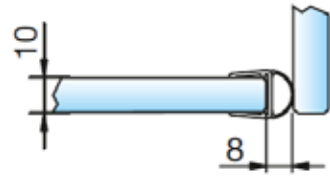

MIG

MEESTER[®]
IN GLAS

Glazen douchedeur XL

MIG

MEESTER[®]
IN GLAS

Glas/glas scharnieren XL

MIG

MEESTER[®]
IN GLAS

Deurgrepen

MIG

MEESTER[®]
IN GLAS

Afdichtingen douchedeuren XL

MIG

MEESTER®
IN GLAS

Waterkeringen

MIG

MEESTER[®]
IN GLAS

Afdichtingsprofiel glasuitsparing 8-10 mm