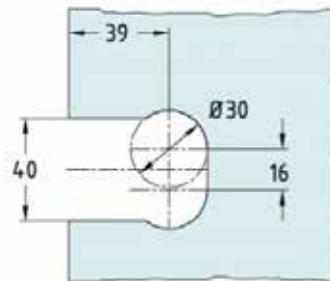

Deurgrepen

MIG

MEESTER[®]
IN GLAS

Afdichtingen douchedeuren XL

MIG

MEESTER®
IN GLAS

Waterkeringen

MIG

MEESTER[®]
IN GLAS

Afdichtingsprofiel glasuitsparing 8-10 mm