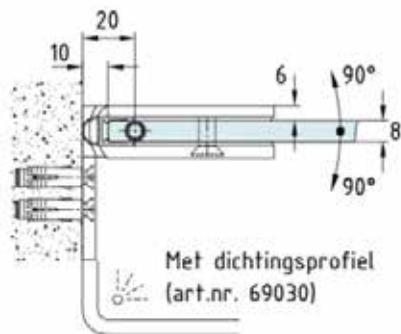

MIG

MEESTER[®]
IN GLAS

Glazen douchedeur XL

MIG

MEESTER[®]
IN GLAS

Glas/glas scharnieren XL

MIG

MEESTER[®]
IN GLAS

Deurgrepen

MIG

MEESTER[®]
IN GLAS

Afdichtingen douchedeuren XL

MIG

MEESTER®
IN GLAS

Waterkeringen

MIG

MEESTER[®]
IN GLAS

Afdichtingsprofiel glasuitsparing 8-10 mm