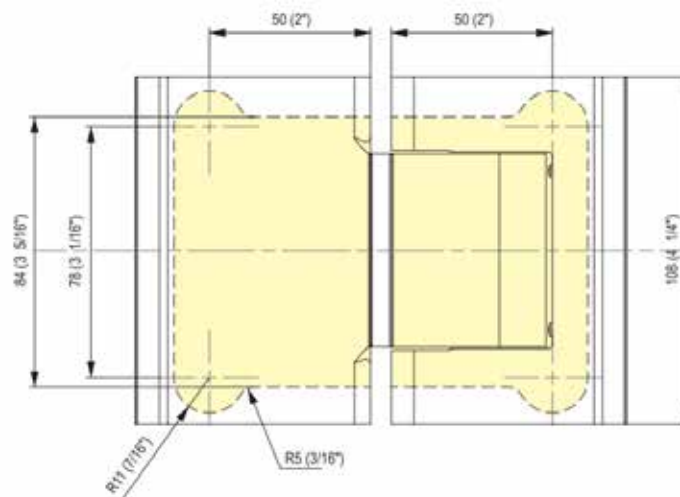

MIG

MEESTER[®]
IN GLAS

Glazen douchedeur XL

MIG

MEESTER[®]
IN GLAS

Glas/glas scharnieren XL

MIG

MEESTER[®]
IN GLAS

Deurgrepen

MIG

MEESTER[®]
IN GLAS

Afdichtingen douchedeuren XL

MIG

MEESTER®
IN GLAS

Waterkeringen

MIG

MEESTER[®]
IN GLAS

Afdichtingsprofiel glasuitsparing 8-10 mm