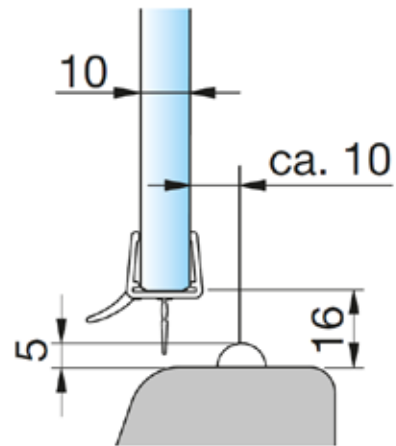

Deurgrepen

MIG

MEESTER[®]
IN GLAS

Afdichtingen douchedeuren XL

MIG

MEESTER®
IN GLAS

Waterkeringen

MIG

MEESTER[®]
IN GLAS

Afdichtingsprofiel glasuitsparing 8-10 mm