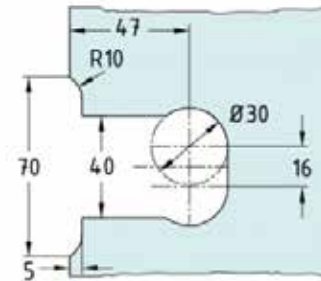

Deurgrepen

MIG

MEESTER[®]
IN GLAS

Afdichtingen douchedeuren XL

MIG

MEESTER®
IN GLAS

Waterkeringen

MIG

MEESTER[®]
IN GLAS

Afdichtingsprofiel glasuitsparing 8-10 mm