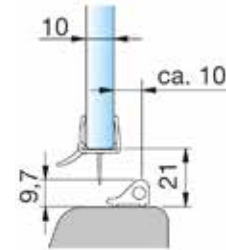

MIG

MEESTER[®]
IN GLAS

Glazen douchedeur XL

MIG

MEESTER[®]
IN GLAS

Glas/glas scharnieren XL

MIG

MEESTER[®]
IN GLAS

Deurgrepen

MIG

MEESTER[®]
IN GLAS

Afdichtingen douchedeuren XL

MIG

MEESTER®
IN GLAS

Waterkeringen

MIG

MEESTER[®]
IN GLAS

Afdichtingsprofiel glasuitsparing 8-10 mm