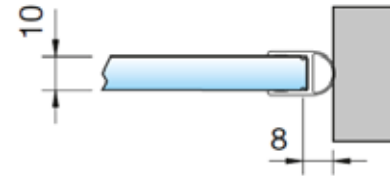

MIG

MEESTER®
IN GLAS

Afdichtingen douchedeuren XL