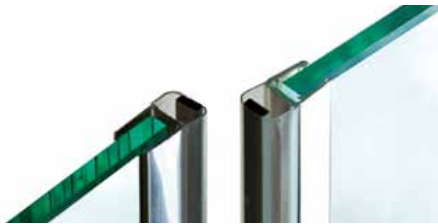

MIG

MEESTER[®]
IN GLAS

Glazen douchedeur XL

MIG

MEESTER[®]
IN GLAS

Glas/glas scharnieren XL

MIG

MEESTER[®]
IN GLAS

Deurgrepen

MIG

MEESTER[®]
IN GLAS

Afdichtingen douchedeuren XL

MIG

MEESTER®
IN GLAS

Waterkeringen

MIG

MEESTER[®]
IN GLAS

Afdichtingsprofiel glasuitsparing 8-10 mm