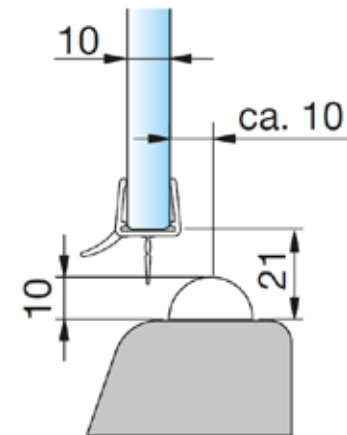

Deurgrepen

MIG

MEESTER[®]
IN GLAS

Afdichtingen douchedeuren XL

MIG

MEESTER®
IN GLAS

Waterkeringen

MIG

MEESTER[®]
IN GLAS

Afdichtingsprofiel glasuitsparing 8-10 mm