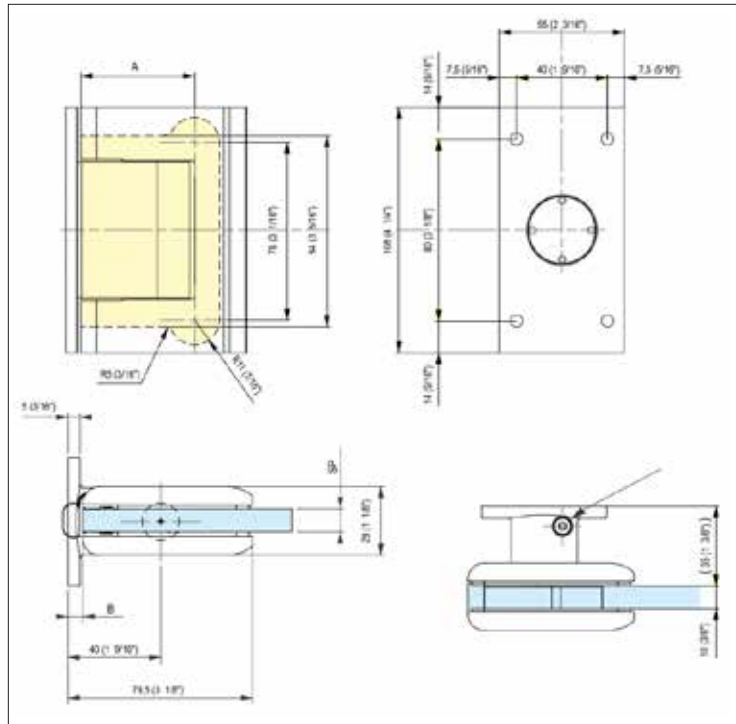

MIG

MEESTER[®]
IN GLAS

Glazen douchedeur XL

MIG

MEESTER[®]
IN GLAS

Glas/glas scharnieren XL

MIG

MEESTER[®]
IN GLAS

Deurgrepen

MIG

MEESTER[®]
IN GLAS

Afdichtingen douchedeuren XL

MIG

MEESTER®
IN GLAS

Waterkeringen

MIG

MEESTER[®]
IN GLAS

Afdichtingsprofiel glasuitsparing 8-10 mm