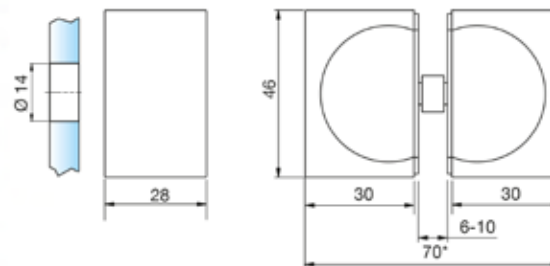

MIG

MEESTER[®]
IN GLAS

Glazen douchedeur XL

MIG

MEESTER[®]
IN GLAS

Glas/glas scharnieren XL

MIG

MEESTER[®]
IN GLAS

Deurgrepen

MIG

MEESTER[®]
IN GLAS

Afdichtingen douchedeuren XL

MIG

MEESTER®
IN GLAS

Waterkeringen

MIG

MEESTER[®]
IN GLAS

Afdichtingsprofiel glasuitsparing 8-10 mm