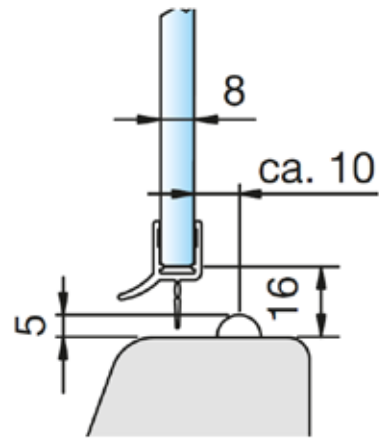

Deurgrepen

MIG

MEESTER[®]
IN GLAS

Afdichtingen douchedeuren XL

MIG

MEESTER®
IN GLAS

Waterkeringen

MIG

MEESTER[®]
IN GLAS

Afdichtingsprofiel glasuitsparing 8-10 mm