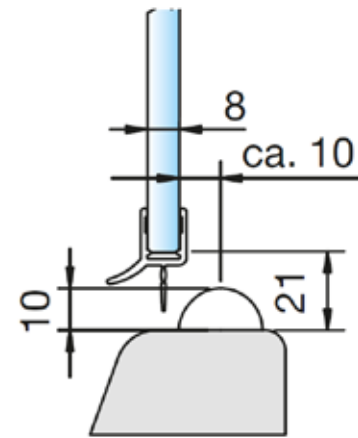

Deurgrepen

MIG

MEESTER[®]
IN GLAS

Afdichtingen douchedeuren XL

MIG

MEESTER®
IN GLAS

Waterkeringen

MIG

MEESTER[®]
IN GLAS

Afdichtingsprofiel glasuitsparing 8-10 mm