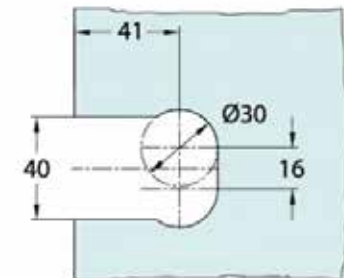

Deurgrepen

MIG

MEESTER[®]
IN GLAS

Afdichtingen douchedeuren XL

MIG

MEESTER®
IN GLAS

Waterkeringen

MIG

MEESTER[®]
IN GLAS

Afdichtingsprofiel glasuitsparing 8-10 mm